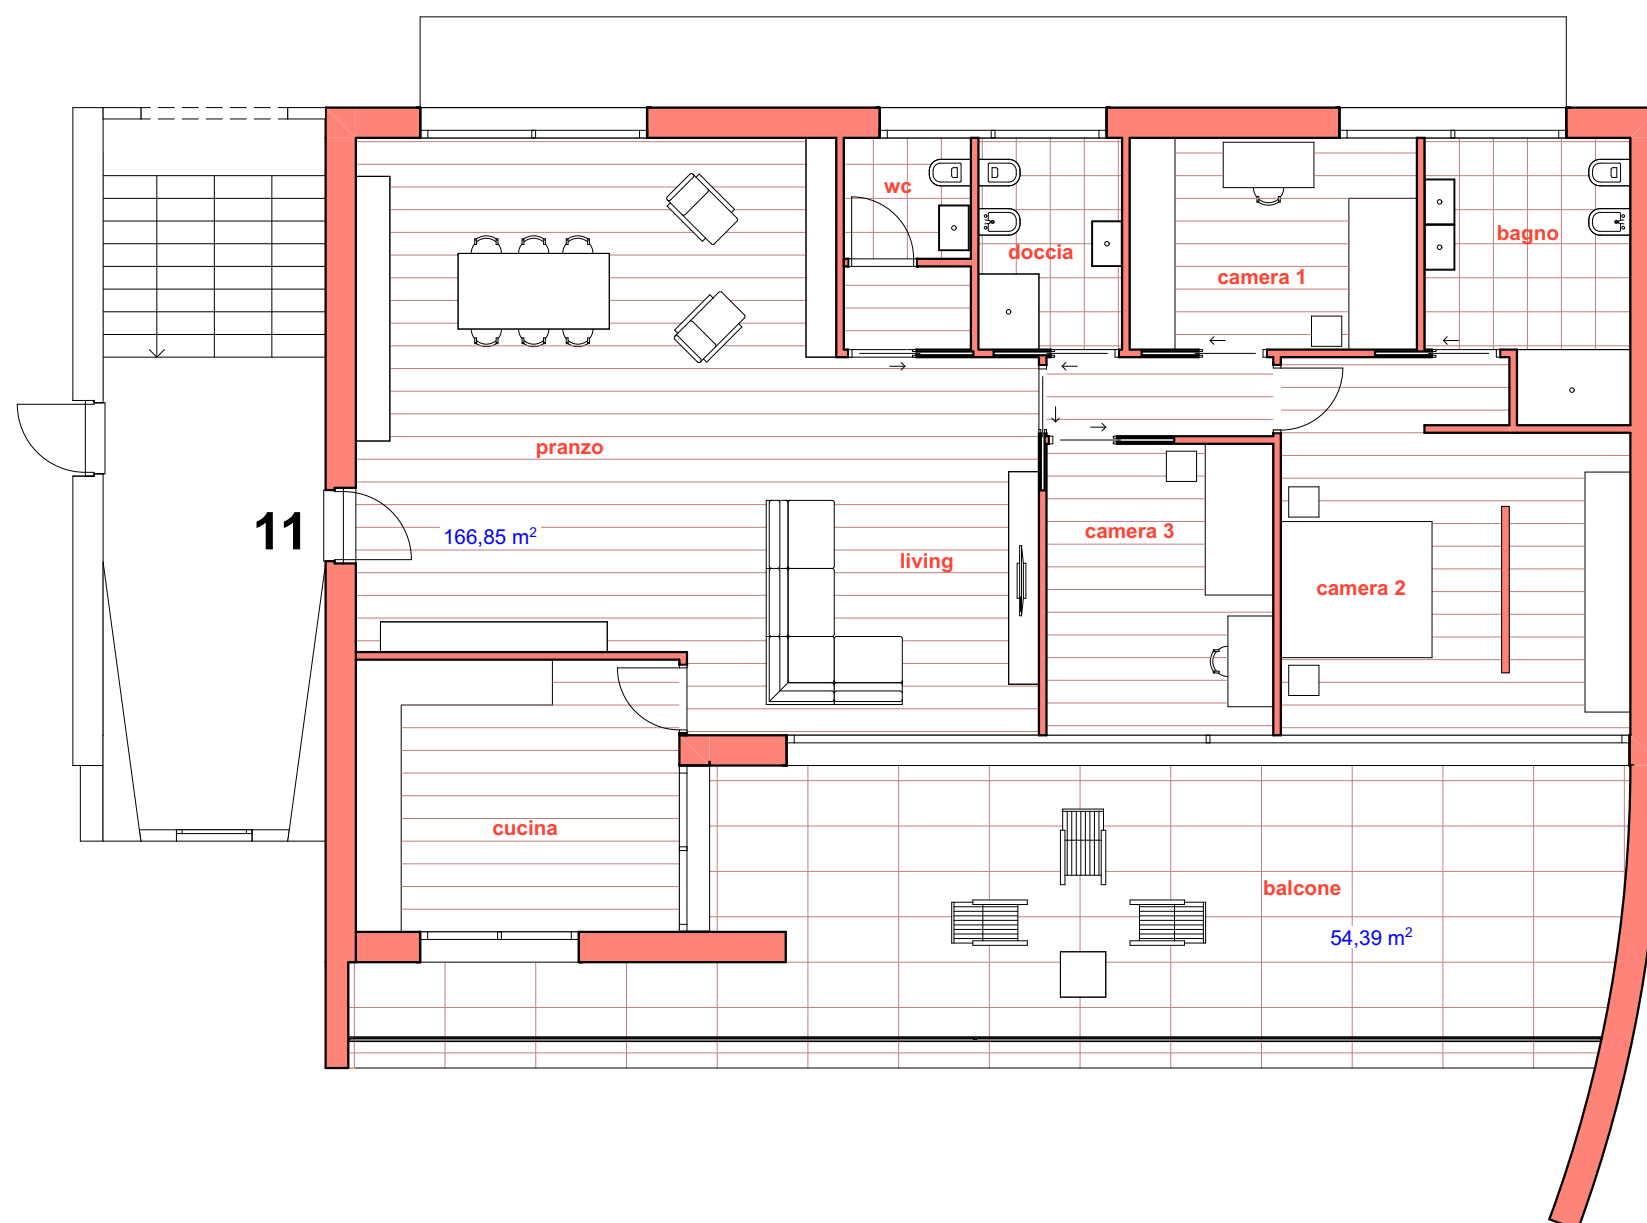

T. 0332 - 892508

www.gabricasa.it

PIANO PRIMO

Appartamento n. 11

Superficie commerciale:

Abitazione mq. 166,85

Balcone mq. 54,39

Box mq. 41,75

VARESE - VIA TASSO